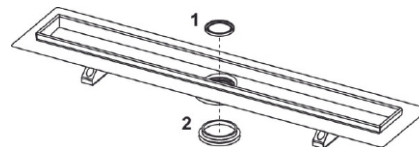

Pakning for vannlås

Følgende varenummer inngår i systemet

Art.nr

4533511
4533512
4533513
4533514
4533515
4533516

Tilgjengelige reservedeler

Pos	Art.nr	Beskrivelse
1	668012	Pakning for vannlås
2	668013	TECEdrainline pakning dusjrenne / sluk

Bestilles separat

1. Slukrist
   - Sluk for dusjrenne
   - Monteringsføtter for installasjon i støp (valgfri)
   - Lydisolerende matte (valgfri)
   - Hårsil (valgfri)
2. ---

Godkjenning

Teknisk Godkjenning fra SINTEF Certification - TG 20157