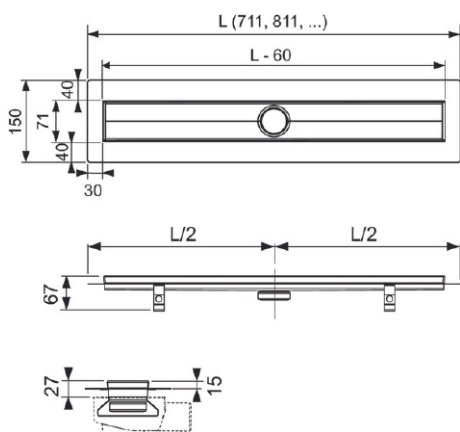

#### Produktbeskrivelse

TECEdrainline dusjrenne i rustfritt stål

Dusjrennen med innvendig fall for å forbedre vandrensing og selvrensende effekt.

For montering i påstøp i kombinasjon med påstrykningsmembran. Leveres med et selvklebende butylbånd. Med sentret anslutning for tilkobling til et TECEdrainline sluk DN40 - DN75

#### Mål (mm)

#### Tekniske data

- Materiale: Rustfritt stål 1.4301 (304)
- Bredde inkl. flens: 150mm
- Lengde inkl. flens: 711, 811, ...mm
- Synlig bredde etter montasje: 71mm
- Synlig lengde etter montasje: 651, 751, ...mm